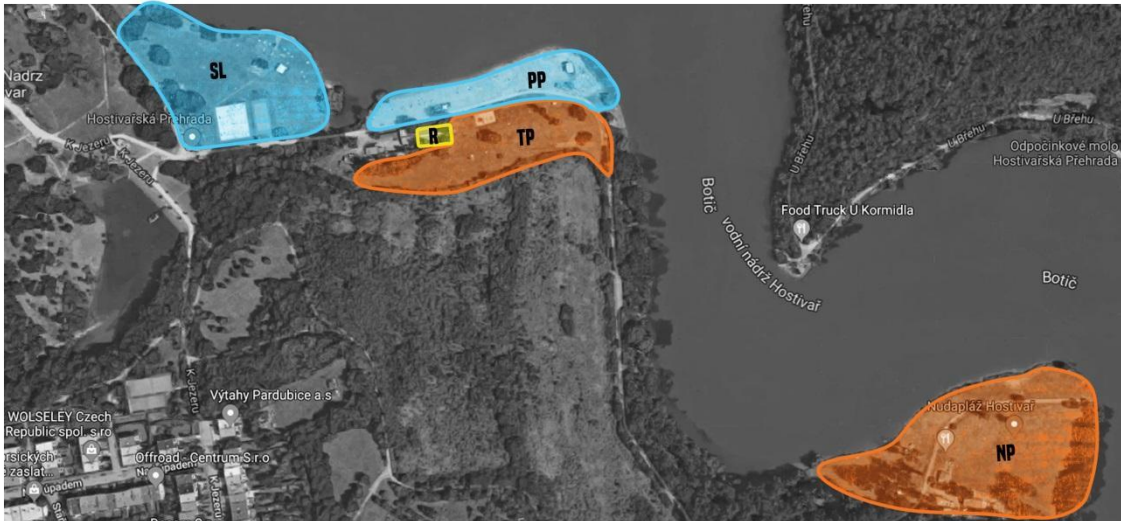

Popis pronajímaných ploch v areálu Hostivařské přehrady a jejich vybavení

- SL - SPORTOVNÍ LOUKA**
 - PP - PÍSEČNÁ PLÁŽ**
 - TP - TRAVNATÁ PLÁŽ**
 - R - RESTAURACE (PIZZERIE)**
 - NP - NUDISTICKÁ PLÁŽ**
- HP - HLAVNÍ PLÁŽ CELÁ**
- HP + NP = CA - CELÝ AREÁL**

- SL 1 - SPORTOVNÍ LOUKA VODNÍ SPORTY**
SL 2 - SPORTOVNÍ LOUKA HORNÍ ČÁST
PP 1 - PÍSEČNÁ PLÁŽ S PÓDIEM
PP 2 - PÍSEČNÁ PLÁŽ U LAGUNY
TP 1 - TRAVNATÁ PLÁŽ ZA PIZZERIÍ
TP 2 - TRAVNATÁ PLÁŽ S DĚTSKÝM HŘIŠTĚM A TRAMPOLÍNOU
TP 3 - TRAVNATÁ PLÁŽ U PÓDIA
R - RESTAURACE (PIZZERIE) - CELÝ ZASTŘEŠENÝ PROSTOR