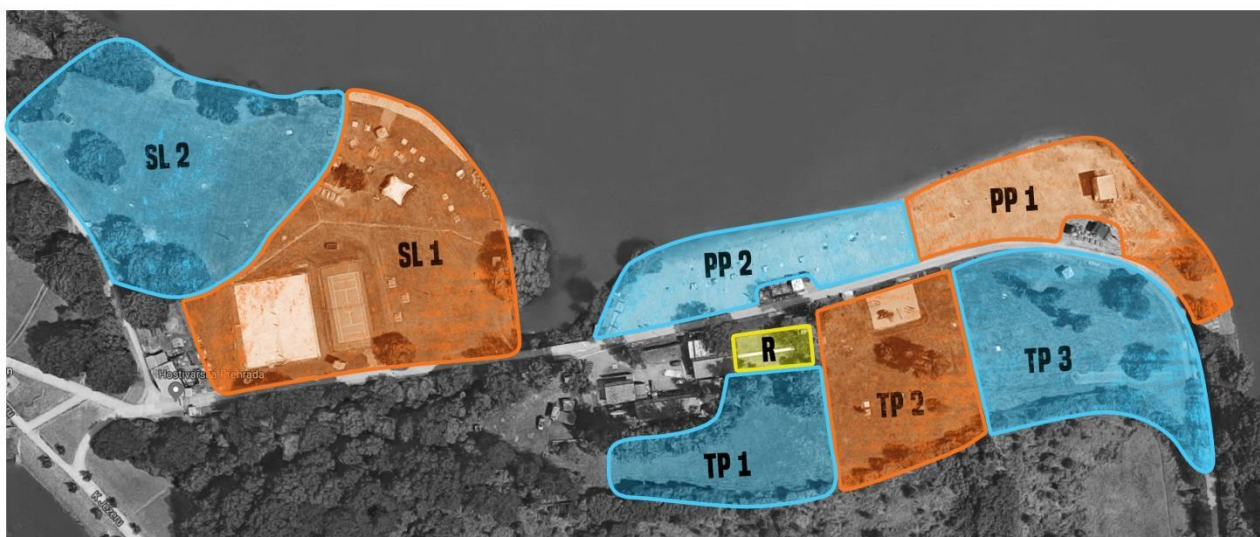

Popis pronajímaných ploch v areálu Hostivařské přehrady a jejich vybavení

- SL - SPORTOVNÍ LOUKA**
 - PP - PÍSEČNÁ PLÁŽ**
 - TP - TRAVNATÁ PLÁŽ**
 - R - RESTAURACE (PIZZERIE)**
 - NP - NUDISTICKÁ PLÁŽ**
- HP - HLAVNÍ PLÁŽ CELÁ**
- HP + NP = CA - CELÝ AREÁL**

- SL 1 - SPORTOVNÍ LOUKA VODNÍ SPORTY**
SL 2 - SPORTOVNÍ LOUKA HORNÍ ČÁST
PP 1 - PÍSEČNÁ PLÁŽ S PÓDIEM
PP 2 - PÍSEČNÁ PLÁŽ U LAGUNY
TP 1 - TRAVNATÁ PLÁŽ ZA PIZZERIÍ
TP 2 - TRAVNATÁ PLÁŽ S DĚTSKÝM HŘIŠTĚM A TRAMPOLÍNOU
TP 3 - TRAVNATÁ PLÁŽ U PÓDIA
R - RESTAURACE (PIZZERIE) - CELÝ ZASTŘEŠENÝ PROSTOR

Výkon: 30kW

PP1 – PÍSEČNÁ PLÁŽ S PÓDIEM

Kapacita: až 1.500 osob

Gastro vybavení: Gastrostánek Burger

Vybavení: Sprchy, Zastřešené podium 8x6m

Přípojky elektro: Rozvaděč u pódia

Jištění: 3x32A/400, 1x16A/400, 2x16A/230

Zásuvky: 2x400V/32A, 1x400V/16A, 2x16A/230V

Výkon: 68kW

PP2 – PÍSEČNÁ PLÁŽ U LAGUNY

Kapacita: až 1.500 osob

Gastro vybavení: Beach Bar

Vybavení: Sprchy

Přípojky elektro: externí centrála nebo

rozvaděč u Restaurace (Pizzerie) – nutno počítat s delšími kabely